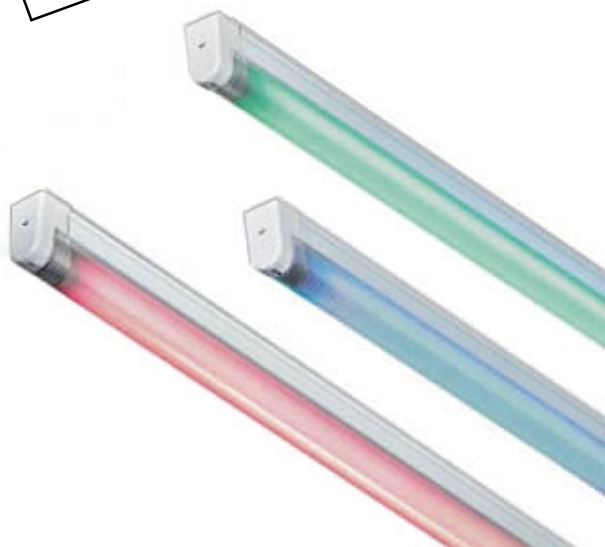

PICCOLINA

Die kompaktesten Lichtleisten

Diese neuen Lichtleisten sind universell einsetzbar als FL-Armaturen, als Unterbauleuchten, als Aufbau-
leuchten, als Einbauleuchten oder als Effektleuchten. Blendfrei und geschützt dank Plexi-Prismenabdeckung,
ideal für Möbel und Küchen.

Grosse Auswahl an T4-Leuchtmitteln, z.B. in grün,
gelb, rot, blau, sowie in weiss 3500K (für Lebensmittel),
kaltweiss (=840) und weiss 6500K (=865 daylight).

- **Höchste Kompaktheit:** Breite nur 2cm Höhe nur 3,5cm
- **Überzeugendes Design mit weissem Gehäuse aus stabilem Aluminiumprofil**
- **Plexiglas-Prismenabdeckung (im Lieferumfang!) schützt T4 FL-Röhre und Fassung**
- **Integriertes, elektronisches LongLife-Vorschaltgerät (Flacker+Flimmerfrei! nicht dimmbar!)**
- **Integrierter Ein/Aus-Schalter bei 16, 24 und 28W-Version (Schaltet bis zu 10 Lichtleisten)**
- **Übergangslos zusammensteckbar (Verbindungsstecker im Lieferumfang!)**
- **Leuchtmittel (T4/830), Netzkabel, Montagematerial... alles im Lieferumfang !**

Leistung:
Watt

Masse:
mm

Empfl.VP:
inkl.MwSt.

8W (Art. 44514)	345 x 20, H 35		Fr. 53.00
16W (Art. 44515)	490 x 20, H 35		Fr. 69.00
24W (Art. 44516)	877 x 20, H 35		Fr. 83.00
28W (Art. 64226)	1175 x 20, H 35		Fr. 99.00

Im Lieferumfang:

Zubehör:

Preis- sowie technische und ästhetische Änderungen vorbehalten 05/2005